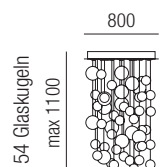

### Bolero, 6x GU10 40W

Stahl glänzend, 25 Glaskugeln

Bestell-Nr.	Farbauswahl angeben	Euro
34921/60-	<b>K</b>	
34921/60-	<b>KS</b> <b>KW</b>	
34921/60-	<b>S</b> <b>W</b> <b>KBG</b>	
34921/60-	<b>BG</b>	

### Bolero, 8x GU10 40W

Stahl glänzend, Glaskugeln

Bestell-Nr.	Farbauswahl angeben	Euro
34921/80-	<b>K</b>	
34921/80-	<b>KS</b> <b>KW</b>	
34921/80-	<b>S</b> <b>W</b> <b>KBG</b>	
34921/80-	<b>BG</b>	

Bestell-Nr.	Farbauswahl angeben	Euro
34922/80-	<b>K</b>	
34922/80-	<b>KS</b> <b>KW</b>	
34922/80-	<b>S</b> <b>W</b> <b>KBG</b>	
34922/80-	<b>BG</b>	

### Bolero, 12x GU10 40W

Stahl glänzend, Glaskugeln

Bestell-Nr.	Farbauswahl angeben	Euro
34921/100-	<b>K</b>	
34921/100-	<b>KS</b> <b>KW</b>	
34921/100-	<b>S</b> <b>W</b> <b>KBG</b>	
34921/100-	<b>BG</b>	