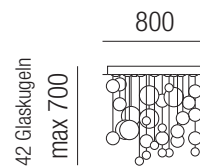

### Bolero, 6x GU10 40W

Stahl glänzend, 25 Glaskugeln

Bestell-Nr.	Farbauswahl angeben	Euro
34921/60-	<b>K</b>	
34921/60-	<b>KS</b> <b>KW</b>	
34921/60-	<b>S</b> <b>W</b> <b>KBG</b>	
34921/60-	<b>BG</b>	

### Bolero, 8x GU10 40W

Stahl glänzend, Glaskugeln

Bestell-Nr.	Farbauswahl angeben	Euro
34921/80-	<b>K</b>	
34921/80-	<b>KS</b> <b>KW</b>	
34921/80-	<b>S</b> <b>W</b> <b>KBG</b>	
34921/80-	<b>BG</b>	

Bestell-Nr.	Farbauswahl angeben	Euro
34922/80-	<b>K</b>	
34922/80-	<b>KS</b> <b>KW</b>	
34922/80-	<b>S</b> <b>W</b> <b>KBG</b>	
34922/80-	<b>BG</b>	