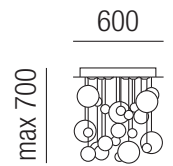

### Bolero, 6x GU10 40W

Stahl glänzend, 25 Glaskugeln

Bestell-Nr.	Farbauswahl angeben	Euro
34921/60-	<b>K</b>	
34921/60-	<b>KS</b> <b>KW</b>	
34921/60-	<b>S</b> <b>W</b> <b>KBG</b>	
34921/60-	<b>BG</b>	

### Bolero, 8x GU10 40W

Stahl glänzend, Glaskugeln

Bestell-Nr.	Farbauswahl angeben	Euro
34921/80-	<b>K</b>	
34921/80-	<b>KS</b> <b>KW</b>	
34921/80-	<b>S</b> <b>W</b> <b>KBG</b>	
34921/80-	<b>BG</b>	

Bestell-Nr.	Farbauswahl angeben	Euro
34922/80-	<b>K</b>	
34922/80-	<b>KS</b> <b>KW</b>	
34922/80-	<b>S</b> <b>W</b> <b>KBG</b>	
34922/80-	<b>BG</b>	