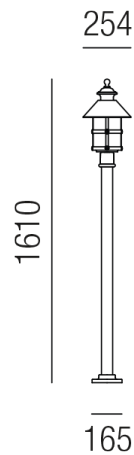

Produktdatenblatt

ROTONDA 92340/161-A

Beschreibung

SL ROTONDA

1fl/eisengrau/Einsatz PC satiniert

dm260/H1610mm/für 1x E27 70W

Anschluss 230V Wechselspannung, Schutzklasse I - Elektrische Isolierungsklasse (IEC), Schutzart IP43, Anwendung im Außenbereich, Installation auf dem Boden, 4 seitiger Lichtaustritt - Rundumlicht (in alle Richtungen), Leuchte geeignet für die Montage auf entflammaren Oberflächen, Energieeffizienzklasse, A++ - D