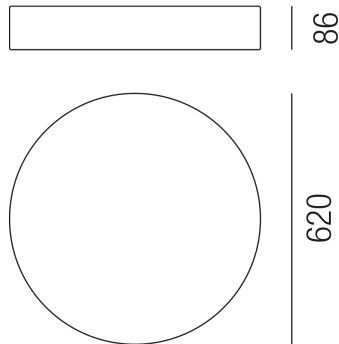

Produktdatenblatt

BEN 67720/62-WCW

Beschreibung

Modul BEN - large - IP40

weiß glänzend/NUR Direktlicht/Diffuser Kunststoff satin

LED 60W 4000K 5520lm CRI >80

dm 620/H 86mm/Netzteil schaltbar

Anschluss 230V Wechselspannung, Schutzklasse I - Elektrische Isolierungsklasse (IEC), Schutzart IP40, Anwendung im Innenbereich, Installation an der Wand oder Decke, 1 seitiger Lichtaustritt - down breitstrahlend, Abstrahlwinkel 90°, Leuchte geeignet für die Montage auf entflammaren Oberflächen, Netzteil integriert, Betriebsgeräte schaltbar (nicht dimmbar), Farbwiedergabeindex CRI >80, Blendungsbewertung UGR <22, Farbtemperatur von kaltweiß 4000K, Energieeffizienzklasse, A+

Projektbilder - Zusatzbilder - Detailbilder

Technische Änderungen vorbehalten, druck-, scan- und kalibrierungsbedingt sind Farbabweichungen möglich.