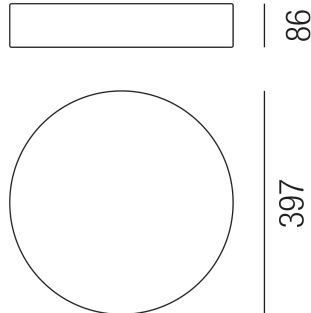

Produktdatenblatt

BEN 67724/40DALI-WWW

Beschreibung

Modul BEN - medium - IP54

weiß glänzend/NUR Direktlicht/Diffuser Kunststoff satin

LED 25W 3000K 2250lm CRI >80

dm397/H94mm/DALI dimmbar

Anschluss 230V Wechselspannung, Schutzklasse I - Elektrische Isolierungsklasse (IEC), Schutzart IP54, Anwendung im Innen- und Außenbereich, Installation an der Wand oder Decke, 1 seitiger Lichtaustritt - down breitstrahlend, Abstrahlwinkel 90°, Leuchte geeignet für die Montage auf entflammaren Oberflächen, Netzteil integriert, Betriebsgerät SWITCH & DALI dimmbar, Farbwiedergabeindex CRI >80, Blendungsbewertung UGR <22, Farbtemperatur von warmweiß 3000K, Energieeffizienzklasse, A+