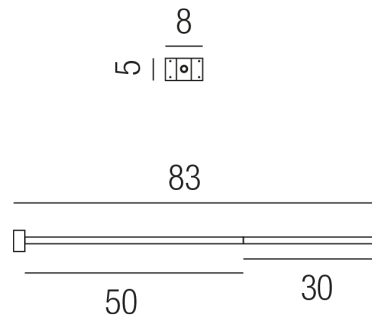

Produktdatenblatt

HUBBLE 87990/83-A

Beschreibung

ZUB HUBBLE
anthrazit/Wandausleger
für igs. 830/Wandschild B 50/H 80mm