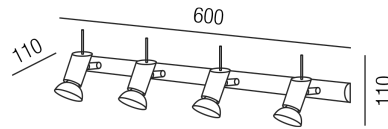

Produktdatenblatt

BASIC 14524/60-MB

Beschreibung

Balken BASIC

4fl/Bronze

L60/H11/AL11/für 4xGU10 50W

Anschluss 230V Wechselspannung, Schutzklasse I - Elektrische Isolierungsklasse (IEC), Schutzart IP20, Anwendung im Innenbereich, Installation an der Wand oder Decke, drehbar und schwenkbar, Leuchte geeignet für die Montage auf entflammaren Oberflächen, Energieeffizienzklasse, A++ - D