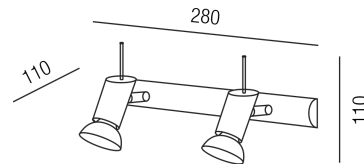

Produktdatenblatt

BASIC 14522/28-NI

Beschreibung

Balken BASIC

2fl/Nickel matt gebürstet

L28/H11/AL11/für 2xGU10 50W

Anschluss 230V Wechselspannung, Schutzklasse I - Elektrische Isolierungsklasse (IEC), Schutzart IP20, Anwendung im Innenbereich, Installation an der Wand oder Decke, drehbar und schwenkbar, Leuchte geeignet für die Montage auf entflammaren Oberflächen, Energieeffizienzklasse, A++ - D