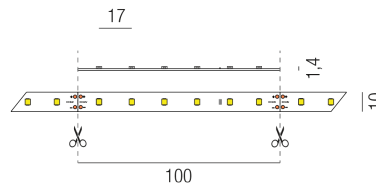

Produktdatenblatt

LED STRIPS24 69115/600-WW

Beschreibung

LED STRIPs 24V - IP20 - CRI>90

24VDC/warmweiß 3000K/14,4W 1584lm je lfm

B10mm/Doppelklebeband/6-lfm Rolle

teilbar nach 100mm

Anschluss 24V Gleichspannung, Schutzklasse III - Elektrische Isolierungsklasse (IEC), Schutzart IP20, Anwendung im Innenbereich, Installation an der Wand, Decke oder auf dem Boden, 1 seitiger Lichtaustritt - down breitstrahlend, Abstrahlwinkel 120°, Lieferung ohne Netzteil, Farbwiedergabeindex CRI >90, Farbtemperatur von warmweiß 3000K, Energieeffizienzklasse, A++

Projektbilder - Zusatzbilder - Detailbilder

Technische Änderungen vorbehalten, druck-, scan- und kalibrierungsbedingt sind Farbabweichungen möglich.