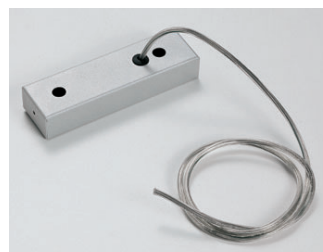

Diamante direkt-indirekt LED

Aluminium schwarz RAL 9005, Diffuser mikroprismatisch UGR<19, Direkt- und Indirektlicht, Verwendung als Hängeleuchte

Bestell-Nr.	Lumen	dimmbar	Euro	Bestell-Nr.	Lumen	dimmbar	Euro	Bestell-Nr.	Lumen	dimmbar	Euro
LED 24W + 6W, Länge: 1149mm				LED 30W + 6W, Länge: 1435mm				LED 54W + 24W, Länge: 2579mm			
62710/115- WW	1992lm+541lm			62710/144- WW	2490lm+541lm			62710/258- WW	4482lm+2120lm		
62710/115- CW	2040lm+550lm			62710/144- CW	2550lm+550lm			62710/258- CW	4590lm+2166lm		
62710/115DALI- WW	1992lm+541lm	DALI		62710/144DALI- WW	2490lm+541lm	DALI		62710/258DALI- WW	4482lm+2120lm	DALI	
62710/115DALI- CW	2040lm+550lm	DALI		62710/144DALI- CW	2550lm+550lm	DALI		62710/258DALI- CW	4590lm+2166lm	DALI	
LED 36W + 12W, Länge: 1721mm				LED 66W + 24W, Länge: 3151mm							
62710/172- WW	2988lm+1082lm			62710/315- WW	5478lm+2120lm			62710/315- WW	5478lm+2120lm	DALI	
62710/172- CW	3060lm+1105lm			62710/315- CW	5610lm+2166lm			62710/315DALI- WW	5478lm+2120lm	DALI	
62710/172DALI- WW	2988lm+1082lm	DALI		62710/315DALI- CW	5610lm+2166lm	DALI		62710/315DALI- CW	5610lm+2166lm	DALI	
62710/172DALI- CW	3060lm+1105lm	DALI									

67

1149 / 1435 / 1721 / 2579 / 3151

Abhängungsset mit Schnellspanneinheit

Profilabhängung inkl. Schnellspanneinheit

Einpeiseset mit Anschlusskabel 2000mm

Anschlusskabel 2000 mm

Bestell-Nr.	Seillänge	Euro
62742/150	1500mm	
62742/300	3000mm	

Bestell-Nr.	Kabel	Euro
62752/3	3-polig	
62752/5	5-polig	