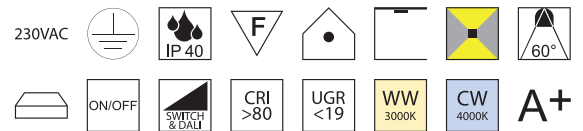

Diamante direkt-indirekt LED

Aluminium schwarz RAL 9005, Diffuser mikroprismatisch UGR<19, Direkt- und Indirektlicht, Verwendung als Hängeleuchte

Bestell-Nr.	Lumen	dimmbar	Euro	Bestell-Nr.	Lumen	dimmbar	Euro	Bestell-Nr.	Lumen	dimmbar	Euro
LED 24W + 6W, Länge: 1149mm				LED 30W + 6W, Länge: 1435mm				LED 54W + 24W, Länge: 2579mm			
62710/115- WW	1992lm+541lm			62710/144- WW	2490lm+541lm			62710/258- WW	4482lm+2120lm		
62710/115- CW	2040lm+550lm			62710/144- CW	2550lm+550lm			62710/258- CW	4590lm+2166lm		
62710/115DALI- WW	1992lm+541lm	DALI		62710/144DALI- WW	2490lm+541lm	DALI		62710/258DALI- WW	4482lm+2120lm	DALI	
62710/115DALI- CW	2040lm+550lm	DALI		62710/144DALI- CW	2550lm+550lm	DALI		62710/258DALI- CW	4590lm+2166lm	DALI	
LED 36W + 12W, Länge: 1721mm				LED 66W + 24W, Länge: 3151mm							
62710/172- WW	2988lm+1082lm			62710/315- WW	5478lm+2120lm			62710/315- WW	5478lm+2120lm	DALI	
62710/172- CW	3060lm+1105lm			62710/315- CW	5610lm+2166lm			62710/315DALI- WW	5478lm+2120lm	DALI	
62710/172DALI- WW	2988lm+1082lm	DALI		62710/315DALI- CW	5610lm+2166lm	DALI		62710/315DALI- CW	5610lm+2166lm	DALI	
62710/172DALI- CW	3060lm+1105lm	DALI									

67

1149 / 1435 / 1721 / 2579 / 3151

Abhängungsset mit Schnellspanneinheit

Profilabhängung inkl. Schnellspanneinheit

Einpeiseset mit Anschlusskabel 2000mm

Anschlusskabel 2000 mm

Bestell-Nr.	Seillänge	Euro
62742/150	1500mm	
62742/300	3000mm	