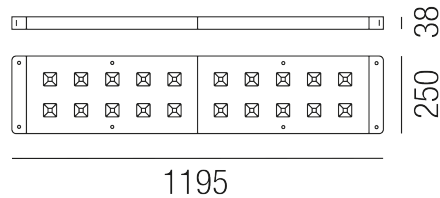

Produktdatenblatt

FAVO 67712/120-WW

Beschreibung

DL FAVO - LONG UP & DOWN

weiß/Direkt-& Indirekt/ABS Reflektor

LED 35W + 17W 3000K igs. 4960lm CRI >80

1195x250/H38mm/Netzteil schaltbar

Anschluss 230V Wechselspannung, Schutzklasse I - Elektrische Isolierungsstufe (IEC), Schutzart IP40, Anwendung im Innenbereich, Installation an der Decke, 2 seitiger Lichtaustritt - down breitstrahlend, up breitstrahlend, Abstrahlwinkel 45°, Leuchte geeignet für die Montage auf entflammenden Oberflächen, Netzteil integriert, Betriebsgeräte schaltbar (nicht dimmbar), Farbwiedergabeindex CRI >80, Blendungsbewertung UGR <19, Farbtemperatur von warmweiß 3000K, Energieeffizienzklasse, A+

Projektbilder - Zusatzbilder - Detailbilder

Technische Änderungen vorbehalten, druck-, scan- und kalibrierungsbedingt sind Farbabweichungen möglich.