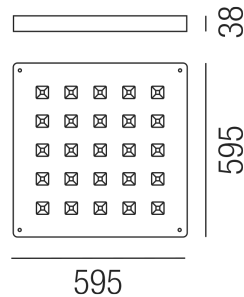

### Beschreibung

DL FAVO - UP & DOWN

weiß/Direkt-& Indirekt/ABS Reflektor

LED 44W + 16W 4000k igs. 6100lm CRI >80

595x595/H38mm/DALI SwitchDIM

Anschluss 230V Wechselspannung, Schutzklasse I - Elektrische Isolierungsstufe (IEC), Schutzart IP40, Anwendung im Innenbereich, Installation an der Decke, 2 seitiger Lichtaustritt - down breitstrahlend, up breitstrahlend, Abstrahlwinkel 45°, Leuchte geeignet für die Montage auf entflammenden Oberflächen, Netzteil integriert, Betriebsgerät SWITCH & DALI dimmbar, Farbwiedergabeindex CRI >80, Blendungsbewertung UGR <19, Farbtemperatur von kaltweiß 4000K, Energieeffizienzklasse, A+