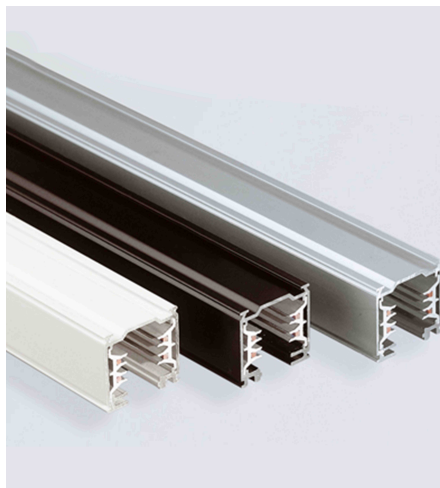

Produktdatenblatt

PRESTIGE 67172-L-S

Beschreibung

ZUB Prestige - Aufbau
Eckverbinder schwarz/Schutzleiter links

Projektbilder - Zusatzbilder - Detailbilder

Technische Änderungen vorbehalten, druck-, scan- und kalibrierungsbedingt sind Farbabweichungen möglich.