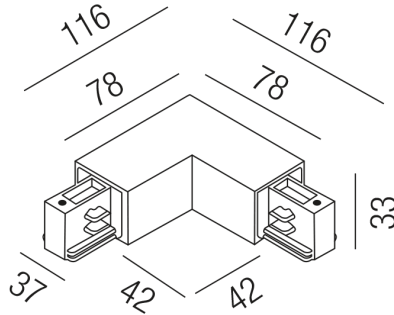

Produktdatenblatt

PRESTIGE 67172-L-S

Beschreibung

ZUB Prestige - Aufbau
Eckverbinder schwarz/Schutzleiter links

Projektbilder - Zusatzbilder - Detailbilder

Technische Änderungen vorbehalten, druck-, scan- und kalibrierungsbedingt sind Farbabweichungen möglich.