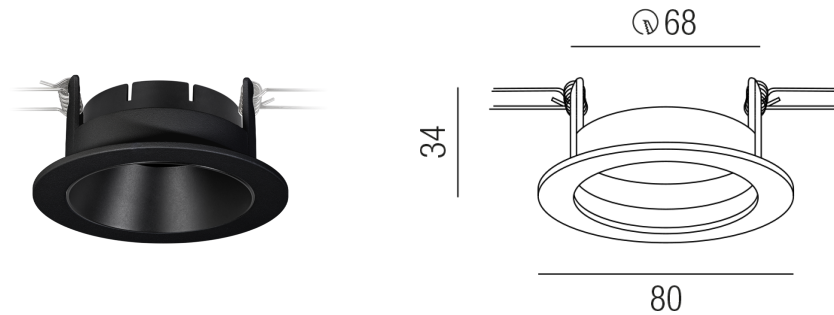

Produktdatenblatt

ZUPOLY ZU548/71-SS

Beschreibung

ZUB POLY - bicolor

NUR Einbauring schwarz

mit Innenreflektor schwarz

dm80/Loch 68mm

Schutzart IP20, Anwendung im Innenbereich, Installation an der Wand oder Decke, Lochausschnitt rund: 68mm