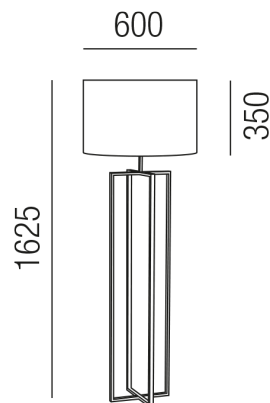

Produktdatenblatt

BENDINI 29953/163-SKU

Beschreibung

STL BENDINI

Metall schwarz matt/Schirm Metallic kupfer
dm600/Kreuz 350/H1625mm/1x E27 max. 70W

Anschluss 230V Wechselspannung, Schutzklasse I - Elektrische Isolierungsklasse (IEC), Schutzart IP20, Anwendung im Innenbereich, Installation auf dem Boden, 4 seitiger Lichtaustritt - Rundumlicht (in alle Richtungen), Leuchte geeignet für die Montage auf entflammaren Oberflächen, mit integriertem Schalter (ON/OFF), Energieeffizienzklasse, A++ - D, mit angebautem Stromkabel und Stecker