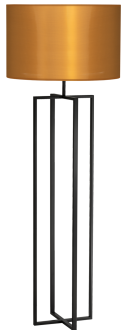

Produktdatenblatt

BENDINI 29953/163-SKU

Beschreibung

STL BENDINI

Metall schwarz matt/Schirm Metallic kupfer
dm600/Kreuz 350/H1625mm/1x E27 max. 70W

Anschluss 230V Wechselspannung, Schutzklasse I - Elektrische Isolierungsklasse (IEC), Schutzart IP20, Anwendung im Innenbereich, Installation auf dem Boden, 4 seitiger Lichtaustritt - Rundumlicht (in alle Richtungen), Leuchte geeignet für die Montage auf entflammaren Oberflächen, mit integriertem Schalter (ON/OFF), Energieeffizienzklasse, A++ - D, mit angebautem Stromkabel und Stecker