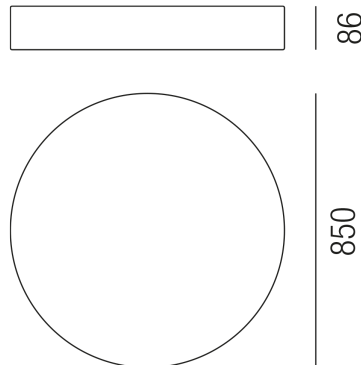

### Beschreibung

Modul BEN - XL - IP40

schwarz matt/NUR Direktlicht/Diffuser Kunststoff satin

LED 70W 4000K 6650lm CRI >80

dm850/H86mm/Netzteil schaltbar

Anschluss 230V Wechselspannung, Schutzklasse I - Elektrische Isolierungsklasse (IEC), Schutzart IP40, Anwendung im Innenbereich, Installation an der Wand oder Decke, 1 seitiger Lichtaustritt - down breitstrahlend, Abstrahlwinkel 90°, Leuchte geeignet für die Montage auf entflammaren Oberflächen, Netzteil integriert, Betriebsgeräte schaltbar (nicht dimmbar), Farbwiedergabeindex CRI >80, Blendungsbewertung UGR <22, Farbtemperatur von kaltweiß 4000K, Energieeffizienzklasse, A+