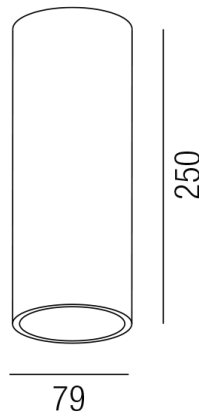

## ORBIT 57370/25-W

### Beschreibung

DL ORBIT

1fl/rund/starr/weiß

dm79/H250mm/für 1xGU10 230V 50W

Anschluss 230V Wechselspannung, Schutzklasse I - Elektrische Isolierungsklasse (IEC), Schutzart IP20, Anwendung im Innenbereich, Installation an der Decke, 1 seitiger Lichtaustritt - down breitstrahlend, Leuchte geeignet für die Montage auf entflammaren Oberflächen, Energieeffizienzklasse, A++ - D