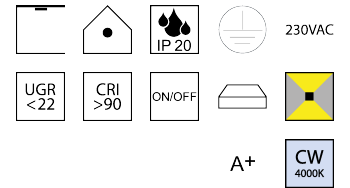

Produktdatenblatt

BELLAI HOME 62205/180-SCW

Beschreibung

HL BELLAI HOME

schwarz matt/Direkt- und Indirektlicht/Diffuser opal

LED down 110W 4000K 11990lm - up 35W 4000K 5775lm CRI >90

dm1800/H55mm/GH2000mm/Netzteil schaltbar

Stahlseilabhängungen mit Schnellspanner/Dose dezentral

Anschluss 230V Wechselspannung, Schutzklasse I - Elektrische Isolierungsklasse (IEC), Schutzart IP20, Anwendung im Innenbereich, Installation an der Decke, 2 seitiger Lichtaustritt - down breitstrahlend, up breitstrahlend, Netzteil integriert, Betriebsgeräte schaltbar (nicht dimmbar), Farbwiedergabeindex CRI >90, Blendungsbewertung UGR <22, Farbtemperatur von kaltweiß 4000K, Energieeffizienzklasse, A+