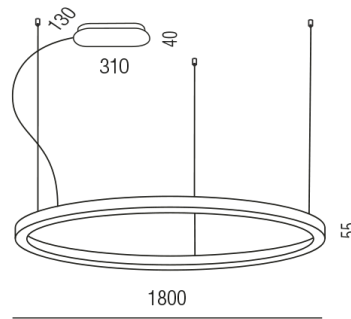

Produktdatenblatt

BELLAI HOME 62205/180-SCW

Beschreibung

HL BELLAI HOME

schwarz matt/Direkt- und Indirektlicht/Diffuser opal

LED down 110W 4000K 11990lm - up 35W 4000K 5775lm CRI >90

dm1800/H55mm/GH2000mm/Netzteil schaltbar

Stahlseilabhängungen mit Schnellspanner/Dose dezentral

Anschluss 230V Wechselspannung, Schutzklasse I - Elektrische Isolierungsklasse (IEC), Schutzart IP20, Anwendung im Innenbereich, Installation an der Decke, 2 seitiger Lichtaustritt - down breitstrahlend, up breitstrahlend, Netzteil integriert, Betriebsgeräte schaltbar (nicht dimmbar), Farbwiedergabeindex CRI >90, Blendungsbewertung UGR <22, Farbtemperatur von kaltweiß 4000K, Energieeffizienzklasse, A+