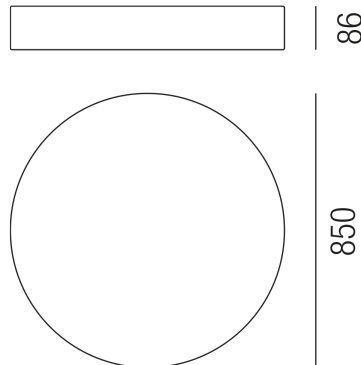

Produktdatenblatt

BEN 67720/85-WWW

Beschreibung

Modul BEN - XL - IP40

weiß glänzend/NUR Direktlicht/Diffuser Kunststoff satin

LED 70W 3000K 6300lm CRI >80

dm850/H86mm/Netzteil schaltbar

Anschluss 230V Wechselspannung, Schutzklasse I - Elektrische Isolierungsklasse (IEC), Schutzart IP40, Anwendung im Innenbereich, Installation an der Wand oder Decke, 1 seitiger Lichtaustritt - down breitstrahlend, Abstrahlwinkel 90°, Leuchte geeignet für die Montage auf entflammaren Oberflächen, Netzteil integriert, Betriebsgeräte schaltbar (nicht dimmbar), Farbwiedergabeindex CRI >80, Blendungsbewertung UGR <22, Farbtemperatur von warmweiß 3000K, Energieeffizienzklasse, A+

Projektbilder - Zusatzbilder - Detailbilder

Technische Änderungen vorbehalten, druck-, scan- und kalibrierungsbedingt sind Farbabweichungen möglich.