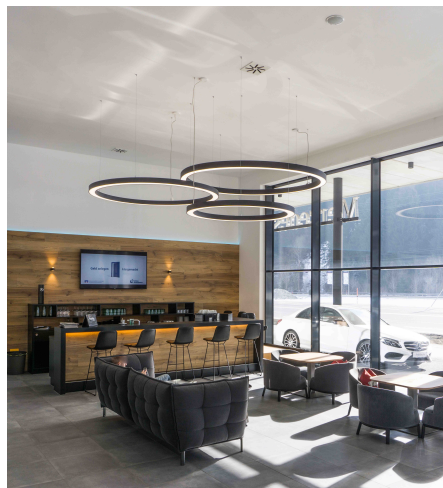

Projektbilder - Zusatzbilder - Detailbilder

Technische Änderungen vorbehalten, druck-, scan- und kalibrierungsbedingt sind Farbabweichungen möglich.