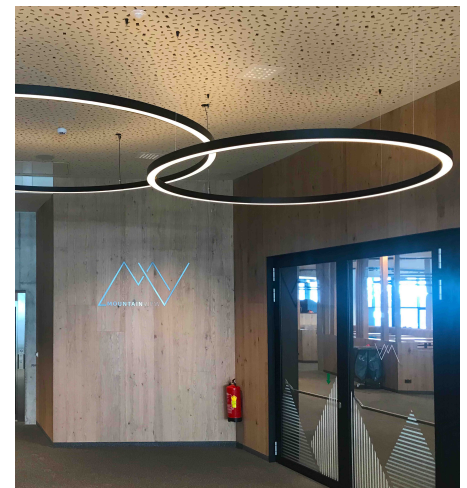

Projektbilder - Zusatzbilder - Detailbilder

Technische Änderungen vorbehalten, druck-, scan- und kalibrierungsbedingt sind Farbabweichungen möglich.