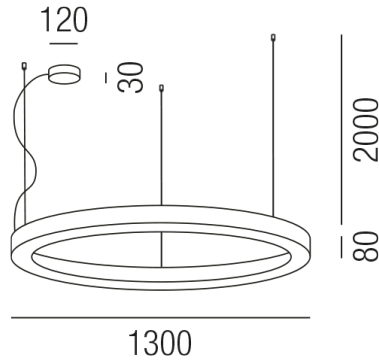

## BELLAI 62201/130DALI-RWW

### Beschreibung

#### HL BELLA

rostfärbig/Direkt- und Indirektlicht/Diffuser prismatisch  
 LED down 92W 3000K 8650lm - up 24W 3000K 3600lm CRI >90  
 dm1300/H80mm/GH2000mm/Netzteil DALI dimmbar  
 Stahlseilabhängungen mit Schnellspanner/Dose dezentral  
 Anschluss 230V Wechselspannung, Schutzklasse I - Elektrische Isolierungsklasse (IEC), Schutzart IP20, Anwendung im Innenbereich, Installation an der Decke, 2 seitiger Lichtaustritt - down breitstrahlend, up breitstrahlend, Netzteil integriert, Betriebsgerät DALI dimmbar, Farbwiedergabeindex CRI >90, Blendungsbewertung UGR <19, Farbtemperatur von warmweiß 3000K, Energieeffizienzklasse, A+