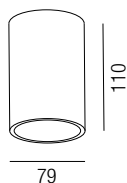

Orbit rund, 1x GU10 230V 40W

Aluminium massiv, starr

Oberflächen 230VAC **A++ - D**

S - schwarz matt
W - weiß matt
ALU - Aluminium gebürstet
G - gold satin
BRG - moccabraun-innen gold
S G - schwarz-innen gold
BB - bronze gebürstet

Bestell-Nr.	Farbauswahl angeben	Euro
57370/11-	S W ALU G	
57370/11-	BRG S G BB