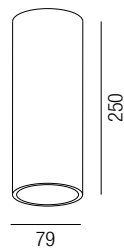

Aluminium massiv, starr

Bestell-Nr.	Farbauswahl angeben	Euro
57370/15-	<b>S</b> <b>W</b>	
57370/15-	<b>BRG</b>	

**Orbit rund, 1x GU10 230V 40W**

Aluminium massiv, starr

Bestell-Nr.	Farbauswahl angeben	Euro
57370/25-	<b>S</b> <b>W</b>	
57370/25-	<b>BRG</b>	