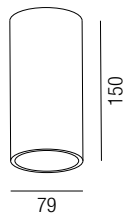

Orbit rund, 1x GU10 230V 40W

Aluminium massiv, starr

Bestell-Nr.	Farbauswahl angeben	Euro
57370/11-	S W ALU G	
57370/11-	BRG S B	

Orbit rund, 1x GU10 230V 40W

Aluminium massiv, starr

Bestell-Nr.	Farbauswahl angeben	Euro
57370/15-	S W	
57370/15-	BRG	

Orbit rund, 1x GU10 230V 40W

Aluminium massiv, starr

Bestell-Nr.	Farbauswahl angeben	Euro
57370/25-	S W	
57370/25-	BRG