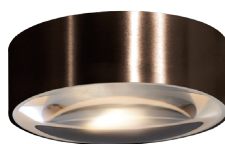

**Orbit rund, 1x GU10 230V 40W**

Aluminium massiv, starr

Bestell-Nr.	Farbauswahl angeben	Euro
57370/11-	<b>S</b> <b>W</b> <b>ALU</b> <b>G</b>	
57370/11-	<b>BRG</b> <b>S</b> <b>B</b>	

**Orbit rund, 1x GU10 230V 40W**

Aluminium massiv, starr

Bestell-Nr.	Farbauswahl angeben	Euro
57370/15-	<b>S</b> <b>W</b>	
57370/15-	<b>BRG</b>	

**Orbit rund, 1x GU10 230V 40W**

Aluminium massiv, starr

Bestell-Nr.	Farbauswahl angeben	Euro
57370/25-	<b>S</b> <b>W</b>	
57370/25-	<b>BRG</b>	

### Oculus, 230V 10W, 900lm, 3000K

Aluminium, Linse klar

Oberflächen 230VAC **A+**

**S** - schwarz matt  
**W** - weiß matt  
**BB** - bronze gebürstet

Bestell-Nr.	Farbauswahl angeben	Euro
57476/13-	<b>S</b> <b>W</b>	
57476/13-	<b>BB</b>	

### Orbit rund, 1x GU10 230V 40W

Aluminium massiv, starr

Oberflächen 230VAC **A++ - D**

**S** - schwarz matt  
**W** - weiß matt  
**ALU** - Aluminium gebürstet  
**G** - gold satin  
**BRG** - moccabraun-innen gold  
**S G** - schwarz-innen gold  
**BB** - bronze gebürstet