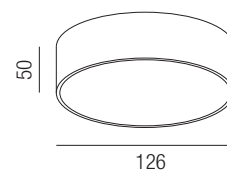

Oculus, 230V 10W, 900lm, 3000K

Aluminium, Linse klar

Oberflächen 230VAC **A+**

S - schwarz matt
W - weiß matt
BB - bronze gebürstet

Bestell-Nr.	Farbauswahl angeben	Euro
57476/13-	S W	
57476/13-	BB	

Orbit rund, 1x GU10 230V 40W

Aluminium massiv, starr

Oberflächen 230VAC **A++ - D**

S - schwarz matt
W - weiß matt
ALU - Aluminium gebürstet
G - gold satin
BRG - moccabraun-innen gold
S G - schwarz-innen gold
BB - bronze gebürstet

Bestell-Nr.	Farbauswahl angeben	Euro
57370/11-	S W ALU G	
57370/11-	BRG S G BB	

Orbit quadratisch, 1x GU 10 230V 40W

Aluminium massiv, starr

Oberflächen 230VAC **A++ - D**

S - schwarz matt
W - weiß matt
ALU - Aluminium gebürstet
G - gold satin
BRG - moccabraun-innen gold
S G - schwarz-innen gold
BB - bronze gebürstet

Bestell-Nr.	Farbauswahl angeben	Euro
57375/11-	S W ALU G	
57375/11-	BRG S G BB	

Oculus, 230V 2x4W, 760lm, 3000K

Aluminium, Linse klar

Oberflächen 230VAC **A+**

S - schwarz matt
W - weiß matt
ALU - Aluminium gebürstet
G - gold satin
BB - bronze gebürstet

Bestell-Nr.	Farbauswahl angeben	Euro
57481/11-	S W G	
57481/11-	ALU	
57481/11-	BB	

Meteor, 1x G9 230V 33W

Aluminium

Oberflächen 230VAC **A++ - D**

S - schwarz matt
W - weiß matt
ALU - Aluminium gebürstet
G - gold satin
BRG - moccabraun-innen gold
S G - schwarz-innen gold
BB - bronze gebürstet

Bestell-Nr.	Farbauswahl angeben	Euro
57332/10-	S W ALU G	
57332/10-	BRG S G BB