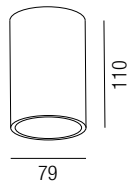

**Orbit rund, 1x GU10 230V 40W**

Aluminium massiv, starr

Bestell-Nr.	Farbauswahl angeben	Euro
57370/11-	<b>S</b> <b>W</b> <b>ALU</b> <b>G</b>	
57370/11-	<b>BRG</b> <b>S</b> <b>B</b>	

**Orbit rund, 1x GU10 230V 40W**