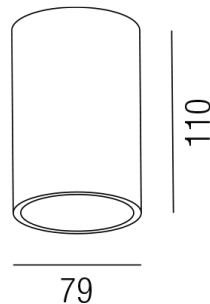

Produktdatenblatt

ORBIT 57370/11-G

Beschreibung

DL ORBIT

1fl/rund/starr/gold

dm79/H110mm/für 1xGU10 230V 40W

Anschluss 230V Wechselspannung, Schutzklasse I - Elektrische Isolierungsklasse (IEC), Schutzart IP20, Anwendung im Innenbereich, Installation an der Decke, 1 seitiger Lichtaustritt - down breitstrahlend, Leuchte geeignet für die Montage auf entflammaren Oberflächen, Energieeffizienzklasse, A++ - D

Projektbilder - Zusatzbilder - Detailbilder

Technische Änderungen vorbehalten, druck-, scan- und kalibrierungsbedingt sind Farbabweichungen möglich.