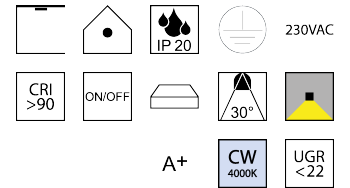

Produktdatenblatt

BELLAI 62220/130-SCW

Beschreibung

DL BELLAI

schwarz matt/NUR Direktlicht/Diffuser opal

LED 92W 4000K 9520lm CRI >90

dm1300/H80mm/Netzteil schaltbar

Anschluss 230V Wechselspannung, Schutzklasse I - Elektrische Isolierungsklasse (IEC), Schutzart IP20, Anwendung im Innenbereich, Installation an der Decke, 1 seitiger Lichtaustritt - down breitstrahlend, Abstrahlwinkel 30°, Netzteil integriert, Betriebsgeräte schaltbar (nicht dimmbar), Farbwiedergabeindex CRI >90, Blendungsbewertung UGR <22, Farbtemperatur von kaltweiß 4000K, Energieeffizienzklasse, A+

Projektbilder - Zusatzbilder - Detailbilder

Technische Änderungen vorbehalten, druck-, scan- und kalibrierungsbedingt sind Farbabweichungen möglich.