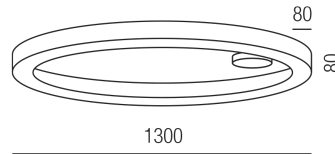

Produktdatenblatt

BELLAI 62220/130-SCW

Beschreibung

DL BELLAI

schwarz matt/NUR Direktlicht/Diffuser opal

LED 92W 4000K 9520lm CRI >90

dm1300/H80mm/Netzteil schaltbar

Anschluss 230V Wechselspannung, Schutzklasse I - Elektrische Isolierungsklasse (IEC), Schutzart IP20, Anwendung im Innenbereich, Installation an der Decke, 1 seitiger Lichtaustritt - down breitstrahlend, Abstrahlwinkel 30°, Netzteil integriert, Betriebsgeräte schaltbar (nicht dimmbar), Farbwiedergabeindex CRI >90, Blendungsbewertung UGR <22, Farbtemperatur von kaltweiß 4000K, Energieeffizienzklasse, A+