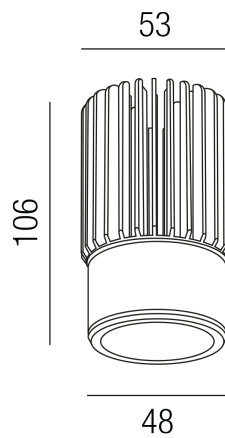

## ZUPOLY ZU548/63-TRI-WW

### Beschreibung

SET POLY - Einsatz - MIT Driver

Einsatz 18W 3000K 1950lm 30°

Frontdm49/Kühlldm53/H106mm

komplett mit NT 500mA TRIAC dim

Schutzklasse III - Elektrische Isolierungsklasse (IEC), Schutzart IP20, Anwendung im Innenbereich, Installation an der Decke, 1 seitiger Lichtaustritt - down breitstrahlend, Abstrahlwinkel 38°, Leuchte geeignet für die Montage auf entflammaren Oberflächen, Netzteil angebaut oder steckbar, Konstantstrom 500mA, Betriebsgerät TRIAC dimmbar, Farbwiedergabeindex CRI >80, Farbtemperatur von warmweiß 3000K, Energieeffizienzklasse, A+