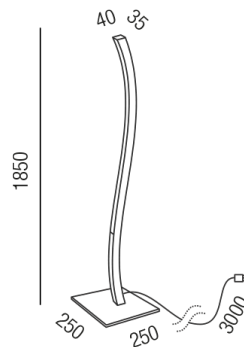

## CURVE 62255/185DALI-SCW

#### STL CURVE

schwarz matt/NUR Direktlicht/Diffuser opal  
 LED 62W 4000K 6580lm CRI >90  
 40x35/GH1850mm/Netzteil DALI dimmbar  
 mit Fußdimmer

Anschluss 230V Wechselspannung, Schutzklasse I - Elektrische Isolierungsklasse (IEC), Schutzart IP20, Anwendung im Innenbereich, Installation auf dem Boden, 1 seitiger Lichtaustritt - seitlich breitstrahlend, Leuchte geeignet für die Montage auf entflammaren Oberflächen, Netzteil integriert, Fußdimmer, Betriebsgerät SWITCH & DALI dimmbar, Farbwiedergabeindex CRI >90, Blendungsbewertung UGR <22, Farbtemperatur von kaltweiß 4000K, Energieeffizienzklasse, A+, mit angebautem Stromkabel und Stecker