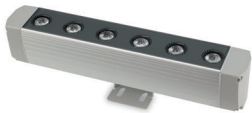

Convert, LED 12W

Aluminium eloxiert, Glas klar, Lichtverteilung symmetrisch, 2 Kabelausgänge

230VAC       

      **A+**

Bestell-Nr.	Lumen	Euro
87939/36- 	842 lm	
87939/36- 	969 lm	

Convert, LED 34,5W

Aluminium eloxiert, Glas klar, Lichtverteilung symmetrisch, 2 Kabelausgänge

230VAC       

      **A+**

Bestell-Nr.	Lumen	Euro
87939/98- 	2621 lm	
87939/98- 	3014 lm	

Convert, LED 80W

Aluminium eloxiert, Glas klar, Lichtverteilung symmetrisch, 2 Kabelausgänge

230VAC       

      **A+**