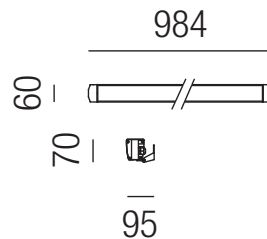

Convert, LED 12W

Aluminium eloxiert, Glas klar, Lichtverteilung symmetrisch, 2 Kabelausgänge

230VAC       

      **A+**

Bestell-Nr.	Lumen	Euro
87939/36- 	842 lm	
87939/36- 	969 lm	

Convert, LED 34,5W

Aluminium eloxiert, Glas klar, Lichtverteilung symmetrisch, 2 Kabelausgänge

230VAC       

      **A+**

Bestell-Nr.	Lumen	Euro
87939/98- 	2621 lm	
87939/98- 	3014 lm	

Convert, LED 80W

Aluminium eloxiert, Glas klar, Lichtverteilung symmetrisch, 2 Kabelausgänge

230VAC       

      **A+**