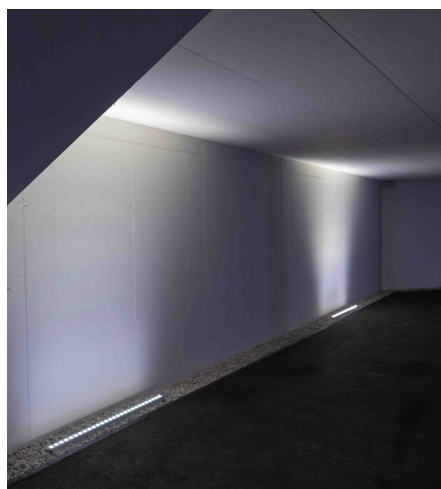

Projektbilder - Zusatzbilder - Detailbilder

Technische Änderungen vorbehalten, druck-, scan- und kalibrierungsbedingt sind Farbabweichungen möglich.