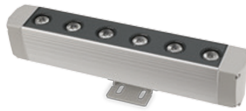

Produktdatenblatt

CONVERT 87939/36-ALUWW

Beschreibung

SL/WL CONVERT

symmetrisch/aluminium eloxiert/Glas transparent

LED 12W 3000K 842lm 40x16° CRI >80

356x60/H70/AL95mm/Netzteil schaltbar

Anschluss 230V Wechselspannung, Anschluss 24V Gleichspannung, Schutzklasse I - Elektrische Isolierungsklasse (IEC), Schutzart IP65, Anwendung im Innen- und Außenbereich, Installation auf dem Boden, schwenkbar 90°, 1 seitiger Lichtaustritt - up breitstrahlend, Abstrahlwinkel 16°, Leuchte geeignet für die Montage auf entflammaren Oberflächen, Betriebsgeräte schaltbar (nicht dimmbar), Farbwiedergabeindex CRI >80, Farbtemperatur von warmweiß 3000K, Energieeffizienzklasse, A+