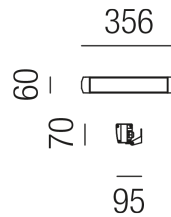

Produktdatenblatt

CONVERT 87939/36-ALUWW

Beschreibung

SL/WL CONVERT

symmetrisch/aluminium eloxiert/Glas transparent

LED 12W 3000K 842lm 40x16° CRI >80

356x60/H70/AL95mm/Netzteil schaltbar

Anschluss 230V Wechselspannung, Anschluss 24V Gleichspannung, Schutzklasse I - Elektrische Isolierungsklasse (IEC), Schutzart IP65, Anwendung im Innen- und Außenbereich, Installation auf dem Boden, schwenkbar 90°, 1 seitiger Lichtaustritt - up breitstrahlend, Abstrahlwinkel 16°, Leuchte geeignet für die Montage auf entflammaren Oberflächen, Betriebsgeräte schaltbar (nicht dimmbar), Farbwiedergabeindex CRI >80, Farbtemperatur von warmweiß 3000K, Energieeffizienzklasse, A+

Projektbilder - Zusatzbilder - Detailbilder

Technische Änderungen vorbehalten, druck-, scan- und kalibrierungsbedingt sind Farbabweichungen möglich.