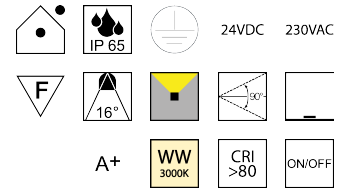

Produktdatenblatt

CONVERT 87939/36-ALUWW

Beschreibung

SL/WL CONVERT

symmetrisch/aluminium eloxiert/Glas transparent

LED 12W 3000K 842lm 40x16° CRI >80

356x60/H70/AL95mm/Netzteil schaltbar

Anschluss 230V Wechselspannung, Anschluss 24V Gleichspannung, Schutzklasse I - Elektrische Isolierungsklasse (IEC), Schutzart IP65, Anwendung im Innen- und Außenbereich, Installation auf dem Boden, schwenkbar 90°, 1 seitiger Lichtaustritt - up breitstrahlend, Abstrahlwinkel 16°, Leuchte geeignet für die Montage auf entflammaren Oberflächen, Betriebsgeräte schaltbar (nicht dimmbar), Farbwiedergabeindex CRI >80, Farbtemperatur von warmweiß 3000K, Energieeffizienzklasse, A+

Projektbilder - Zusatzbilder - Detailbilder

Technische Änderungen vorbehalten, druck-, scan- und kalibrierungsbedingt sind Farbabweichungen möglich.