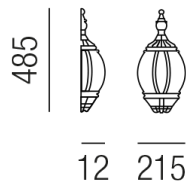

### Beschreibung

WLH MIRABELL - mini

1fl/schwarzgrün/Glas transp.

dm215/H485/AL120mm/1x E27 max. 70W

Anschluss 230V Wechselspannung, Schutzklasse I - Elektrische Isolierungsklasse (IEC), Schutzart IP44, Anwendung im Innen- und Außenbereich, Installation an der Wand, 4 seitiger Lichtaustritt - Rundumlicht (in alle Richtungen), Leuchte geeignet für die Montage auf entflammaren Oberflächen, Energieeffizienzklasse, A++ - D