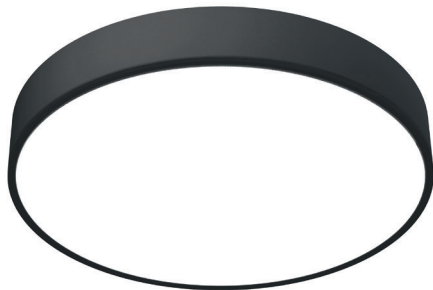

Ben S IP54, LED 18W

Aluminium, Diffuser opal UGR<22

230VAC

A+

Bestell-Nr.	Farbauswahl angeben	dimmbar	Lumen	Euro
67724/26-	S W A + WW		1566 lm	
67724/26-	S W A + CW		1620 lm	
67724/26DALI-	S W A + WW		DALI & Switch 1566 lm	
67724/26DALI-	S W A + CW		DALI & Switch 1620 lm	

Zubehör Diffuser mikroprismatisch UGR<19

67729/26

Ben M IP54, LED 25W

Aluminium, Diffuser opal UGR<22

230VAC

A+

Bestell-Nr.	Farbauswahl angeben	dimmbar	Lumen	Euro
67724/40-	S W A + WW		2250 lm	
67724/40-	S W A + CW		3200 lm	
67724/40DALI-	S W A + WW		DALI & Switch 2250 lm	
67724/40DALI-	S W A + CW		DALI & Switch 3200 lm	

Zubehör Diffuser mikroprismatisch UGR<19

67729/40

Ben L IP54, LED 60W

Aluminium, Diffuser opal UGR<22

230VAC

A+

Bestell-Nr.	Farbauswahl angeben	dimmbar	Lumen	Euro
67724/62-	S W A + WW		5400 lm	
67724/62-	S W A + CW		5520 lm	
67724/62DALI-	S W A + WW		DALI & Switch 5400 lm	
67724/62DALI-	S W A + CW		DALI & Switch 5520 lm	