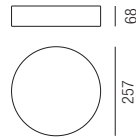

Ben S IP54, LED 18W

Aluminium, Diffuser opal UGR<22

230VAC

A+

Bestell-Nr.	Farbauswahl angeben	dimmbar	Lumen	Euro
67724/26-	S W A + WW		1566 lm	
67724/26-	S W A + CW		1620 lm	
67724/26DALI-	S W A + WW		DALI & Switch 1566 lm	
67724/26DALI-	S W A + CW		DALI & Switch 1620 lm	