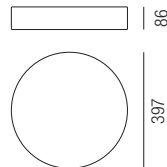

Ben M IP54, LED 25W

Aluminium, Diffuser opal UGR<22

230VAC

A+

Bestell-Nr.	Farbauswahl angeben	dimmbar	Lumen	Euro
67724/40-	S W A + WW		2250 lm	
67724/40-	S W A + CW		3200 lm	
67724/40DALI-	S W A + WW		DALI & Switch 2250 lm	
67724/40DALI-	S W A + CW		DALI & Switch 3200 lm	

Zubehör Diffuser mikroprismatisch UGR<19

67729/40