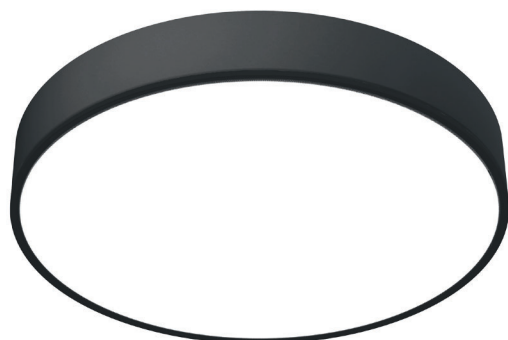

Ben S IP54, LED 18W

Aluminium, Diffuser opal UGR<22

230VAC

A+

Bestell-Nr.	Farbauswahl angeben	dimmbar	Lumen	Euro
67724/26-	S W A + WW		1566 lm	
67724/26-	S W A + CW		1620 lm	
67724/26DALI-	S W A + WW		DALI & Switch 1566 lm	
67724/26DALI-	S W A + CW		DALI & Switch 1620 lm	

Zubehör Diffuser mikroprismatisch UGR<19

67729/26

Ben M IP54, LED 25W

Aluminium, Diffuser opal UGR<22

230VAC

A+

Bestell-Nr.	Farbauswahl angeben	dimmbar	Lumen	Euro
67724/40-	S W A + WW		2250 lm	
67724/40-	S W A + CW		3200 lm	
67724/40DALI-	S W A + WW		DALI & Switch 2250 lm	
67724/40DALI-	S W A + CW		DALI & Switch 3200 lm	

Zubehör Diffuser mikroprismatisch UGR<19

67729/40

Ben L IP54, LED 60W

Aluminium, Diffuser opal UGR<22

230VAC

A+

Bestell-Nr.	Farbauswahl angeben	dimmbar	Lumen	Euro
67724/62-	S W A + WW		5400 lm	
67724/62-	S W A + CW		5520 lm	
67724/62DALI-	S W A + WW		DALI & Switch 5400 lm	
67724/62DALI-	S W A + CW		DALI & Switch 5520 lm	