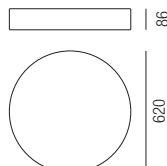

Ben L IP54, LED 60W

Aluminium, Diffuser opal UGR<22

230VAC

A+

Bestell-Nr.	Farbauswahl angeben	dimmbar	Lumen	Euro
67724/62-	S W A + WW		5400 lm	
67724/62-	S W A + CW		5520 lm	
67724/62DALI-	S W A + WW		DALI & Switch 5400 lm	
67724/62DALI-	S W A + CW		DALI & Switch 5520 lm	

Zubehör Diffuser mikroprismatisch UGR<19

67729/62