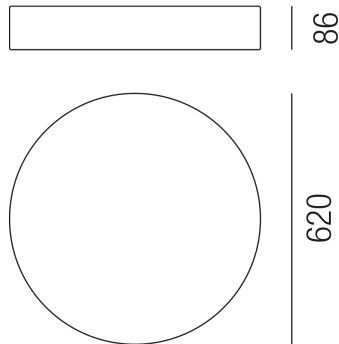

Produktdatenblatt

BEN 67724/62-WWW

Beschreibung

Modul BEN - large - IP54

weiß glänzend/NUR Direktlicht/Diffuser Kunststoff satin

LED 60W 3000K 5400lm CRI >80

dm620/H94mm/Netzteil schaltbar

Anschluss 230V Wechselspannung, Schutzklasse I - Elektrische Isolierungsstufe (IEC), Schutzart IP54, Anwendung im Innen- und Außenbereich, Installation an der Wand oder Decke, 1 seitiger Lichtaustritt - down breitstrahlend, Abstrahlwinkel 90°, Leuchte geeignet für die Montage auf entflammenden Oberflächen, Netzteil integriert, Betriebsgeräte schaltbar (nicht dimmbar), Farbwiedergabeindex CRI >80, Blendungsbewertung UGR <22, Farbtemperatur von warmweiß 3000K, Energieeffizienzklasse, A+

Projektbilder - Zusatzbilder - Detailbilder

Technische Änderungen vorbehalten, druck-, scan- und kalibrierungsbedingt sind Farbabweichungen möglich.