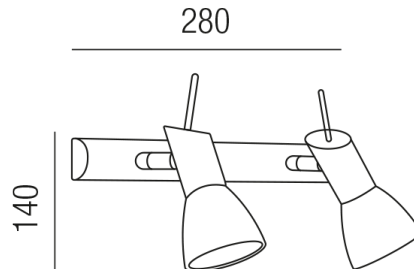

### Beschreibung

Balken ASTRALIS

2fl/verchromt/Gläser weiß matt

L28/H14/AL14/inkl. 2xG9 230V 60W

Anschluss 230V Wechselspannung, Schutzklasse I - Elektrische Isolierungsklasse (IEC), Schutzart IP20, Anwendung im Innenbereich, Installation an der Wand, drehbar und schwenkbar, Leuchte geeignet für die Montage auf entflammaren Oberflächen, inklusive Leuchtmittel, Energieeffizienzklasse, A - G, CE-Kennzeichnung