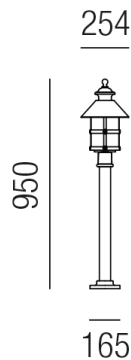

Produktdatenblatt

ROTONDA 92340/95-GR

Beschreibung

SL ROTONDA

1fl/tannengrün/Einsatz PC satiniert

dm260/H950mm/für 1x E27 70W

Anschluss 230V Wechselspannung, Schutzklasse I - Elektrische Isolierungsklasse (IEC), Schutzart IP43, Anwendung im Außenbereich, Installation auf dem Boden, 4 seitiger Lichtaustritt - Rundumlicht (in alle Richtungen), Leuchte geeignet für die Montage auf entflammaren Oberflächen, Energieeffizienzklasse, A++ - D