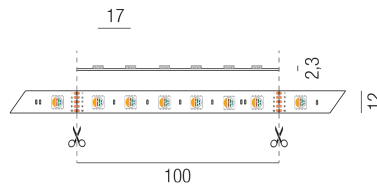

Produktdatenblatt

LED STRIPS24 69315/600-RGB

Beschreibung

LED STRIPs 24V - IP20 - CRI>80
 24VDC/RGB/14,4W je lfm
 B10mm/Doppelklebeband/6-lfm Rolle
 teilbar nach 100mm

Anschluss 24V Gleichspannung, Schutzklasse III - Elektrische Isolierungsklasse (IEC), Schutzart IP20, Anwendung im Innenbereich, Installation an der Wand, Decke oder auf dem Boden, 1 seitiger Lichtaustritt - down breitstrahlend, Abstrahlwinkel 120°, Lieferung ohne Netzteil, Farbtöne RGB, Rot, Grün, Blau, , Energieeffizienzklasse, A++

Projektbilder - Zusatzbilder - Detailbilder

Technische Änderungen vorbehalten, druck-, scan- und kalibrierungsbedingt sind Farbabweichungen möglich.