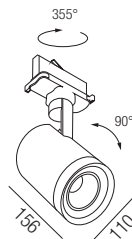

Cobra Zoom, 3 Phasen Strahler, LED 13W

Aluminium, Aluminium Reflektor, **Abstrahlwinkel 25° - 60° verstellbar**

230VAC

Bestell-Nr.	Farbauswahl ang.	Lumen	Euro
67062/13-	S W + WW	1485 lm	
67062/13-	S W + CW	1634 lm	

Cobra Zoom, 3 Phasen Strahler, LED 18W

Aluminium, Aluminium Reflektor, **Abstrahlwinkel 25° - 60° verstellbar**

230VAC

Bestell-Nr.	Farbauswahl ang.	Lumen	Euro
67062/18-	S W + WW	2040 lm	
67062/18-	S W + CW	2182 lm	
67062/18DALI-	S W + WW	2040 lm	
67062/18DALI-	S W + CW	2182 lm	

Cobra Zoom, 3 Phasen Strahler, LED 33W

Aluminium, Aluminium Reflektor, **Abstrahlwinkel 25° - 60° verstellbar**

230VAC

Bestell-Nr.	Farbauswahl ang.	Lumen	Euro
67062/33-	S W + WW	3130 lm	
67062/33-	S W + CW	3380 lm	
67062/33DALI-	S W + WW	3130 lm	
67062/33DALI-	S W + CW	3380 lm	