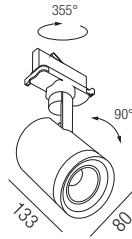

Cobra Zoom, 3 Phasen Strahler, LED 13W

Aluminium, Aluminium Reflektor, **Abstrahlwinkel 25° - 60° verstellbar**

230VAC

Bestell-Nr.	Farbauswahl ang.	Lumen	Euro
67062/13-	S W + WW	1485 lm	
67062/13-	S W + CW	1634 lm	

Cobra Zoom, 3 Phasen Strahler, LED 18W

Aluminium, Aluminium Reflektor, **Abstrahlwinkel 25° - 60° verstellbar**

230VAC

Bestell-Nr.	Farbauswahl ang.	Lumen	Euro
67062/18-	S W + WW	2040 lm	
67062/18-	S W + CW	2182 lm	
67062/18DALI-	S W + WW	2040 lm	
67062/18DALI-	S W + CW	2182 lm	

Cobra Zoom, 3 Phasen Strahler, LED 33W

Aluminium, Aluminium Reflektor, **Abstrahlwinkel 25° - 60° verstellbar**

230VAC

Bestell-Nr.	Farbauswahl ang.	Lumen	Euro
67062/33-	S W + WW	3130 lm	
67062/33-	S W + CW	3380 lm	
67062/33DALI-	S W + WW	3130 lm	
67062/33DALI-	S W + CW	3380 lm	