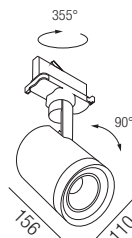

Cobra Zoom, 3 Phasen Strahler, LED 18W

Aluminium, Aluminium Reflektor, **Abstrahlwinkel 25° - 60° verstellbar**

230VAC

Bestell-Nr.	Farbauswahl ang.	Lumen	Euro
67062/18-	S W + WW	2040 lm	
67062/18-	S W + CW	2182 lm	
67062/18DALI-	S W + WW	2040 lm	
67062/18DALI-	S W + CW	2182 lm	

Cobra Zoom, 3 Phasen Strahler, LED 33W

Aluminium, Aluminium Reflektor, **Abstrahlwinkel 25° - 60° verstellbar**

230VAC

Bestell-Nr.	Farbauswahl ang.	Lumen	Euro
67062/33-	S W + WW	3130 lm	
67062/33-	S W + CW	3380 lm	
67062/33DALI-	S W + WW	3130 lm	
67062/33DALI-	S W + CW	3380 lm	