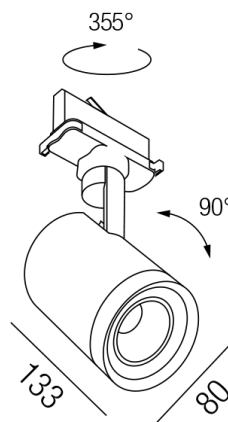

Produktdatenblatt

COBRA LED 67062/18-WWW

Beschreibung

STR COBRA LED ZOOM medium premium - IP40

weiß matt/dreh- & schwenkbar

dm110/L160mm/Netzteil schaltbar

LED 18W 3000K 2040lm CRI > 90

Anschluss 230V Wechselspannung, Schutzklasse II - Elektrische Isolierungsklasse (IEC), Schutzart IP40, Anwendung im Innenbereich, Installation an der Wand oder Decke, drehbar und schwenkbar, 1 seitiger Lichtaustritt - down breitstrahlend, Abstrahlwinkel verstellbar, Netzteil integriert, Betriebsgeräte schaltbar (nicht dimmbar), Farbwiedergabeindex CRI >90, Farbtemperatur von warmweiß 3000K, Energieeffizienzklasse, A+

Projektbilder - Zusatzbilder - Detailbilder

Technische Änderungen vorbehalten, druck-, scan- und kalibrierungsbedingt sind Farbabweichungen möglich.