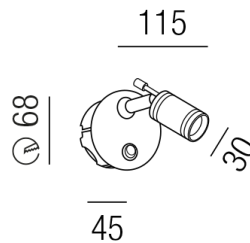

## CAVE SPOT 61537/10-NI

### Beschreibung

WL CAVE SPOT - mit Schalter

nickel geb./inkl. Einbaudose

dm30/AL115/Dose 80/Loch 68mm

1x LED 1W 3000K 90lm CRI>80

Anschluss 230V Wechselspannung, Schutzklasse I - Elektrische Isolierungsklasse (IEC), Schutzart IP20, Anwendung im Innenbereich, Installation an der Wand oder Decke, Lochausschnitt rund: 68mm, drehbar und schwenkbar, Abstrahlwinkel 24°, Leuchte geeignet für die Montage auf entflammaren Oberflächen, Netzteil integriert, Konstantstrom 350mA, Betriebsgeräte schaltbar (nicht dimmbar), mit integriertem Schalter (ON/OFF), Farbwiedergabeindex CRI >80, Farbtemperatur von warmweiß 3000K, Energieeffizienzklasse, A+