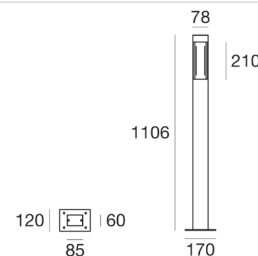

Stalk, LED 4W

Aluminium, Diffuser Metacrylat mattiert, Lichtaustritt einseitig

230VAC

CRI >80 WW 3000K CW 4000K **A+**

Bestell-Nr.	Farbauswahl ang.	Lumen	Euro
87246/37-	ALU R + WW	414 lm	
87246/37-	ALU R + CW	440 lm	

Stalk, LED 8W

Aluminium, Diffuser Metacrylat mattiert, Lichtaustritt einseitig

230VAC

CRI >80 WW 3000K CW 4000K **A+**

Bestell-Nr.	Farbauswahl ang.	Lumen	Euro
87246/71-	ALU R + WW	828 lm	
87246/71-	ALU R + CW	879 lm	

Stalk, LED 8W

Aluminium, Diffuser Metacrylat mattiert, Lichtaustritt einseitig

230VAC

CRI >80 WW 3000K CW 4000K **A+**

Bestell-Nr.	Farbauswahl ang.	Lumen	Euro
87246/111-	ALU R + WW	828 lm	
87246/111-	ALU R + CW	879 lm	