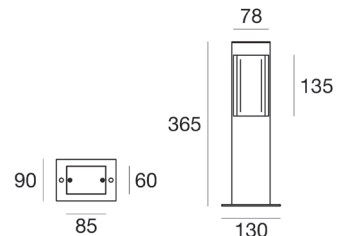

Stalk X, LED 4W

Aluminium, Diffuser Metacrylat mattiert, Lichtaustritt einseitig

230VAC

CRI >80 WW 3000K CW 4000K **A+**

Bestell-Nr.	Farbauswahl ang.	Lumen	Euro
87246/39-	ALU R + WW	414 lm	
87246/39-	ALU R + CW	440 lm	

Stalk, LED 4W

Aluminium, Diffuser Metacrylat mattiert, Lichtaustritt einseitig

230VAC

CRI >80 WW 3000K CW 4000K **A+**

Bestell-Nr.	Farbauswahl ang.	Lumen	Euro
87246/37-	ALU R + WW	414 lm	
87246/37-	ALU R + CW	440 lm	

Stalk, LED 8W

Aluminium, Diffuser Metacrylat mattiert, Lichtaustritt einseitig

230VAC

CRI >80 WW 3000K CW 4000K **A+**

Bestell-Nr.	Farbauswahl ang.	Lumen	Euro
87246/71-	ALU R + WW	828 lm	
87246/71-	ALU R + CW	879 lm	