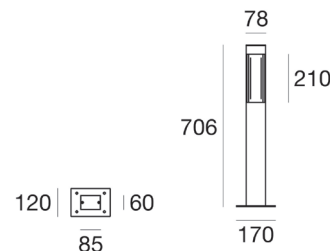

Stalk X, LED 4W

Aluminium, Diffuser Metacrylat mattiert, Lichtaustritt einseitig

230VAC

CRI >80 WW 3000K CW 4000K **A+**

Bestell-Nr.	Farbauswahl ang.	Lumen	Euro
87246/39-	ALU R + WW	414 lm	
87246/39-	ALU R + CW	440 lm	

Stalk, LED 4W

Aluminium, Diffuser Metacrylat mattiert, Lichtaustritt einseitig

230VAC

CRI >80 WW 3000K CW 4000K **A+**

Bestell-Nr.	Farbauswahl ang.	Lumen	Euro
87246/37-	ALU R + WW	414 lm	
87246/37-	ALU R + CW	440 lm	

Stalk, LED 8W

Aluminium, Diffuser Metacrylat mattiert, Lichtaustritt einseitig

230VAC

CRI >80 WW 3000K CW 4000K **A+**

Bestell-Nr.	Farbauswahl ang.	Lumen	Euro
87246/71-	ALU R + WW	828 lm	
87246/71-	ALU R + CW	879 lm	