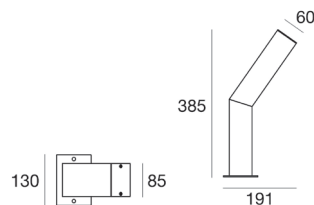

Stalk X, LED 4W

Aluminium, Diffuser Metacrylat mattiert, Lichtaustritt einseitig

230VAC

CRI >80 WW 3000K CW 4000K **A+**

Bestell-Nr.	Farbauswahl ang.	Lumen	Euro
87246/39-	ALU R + WW	414 lm	
87246/39-	ALU R + CW	440 lm	

Stalk, LED 4W

Aluminium, Diffuser Metacrylat mattiert, Lichtaustritt einseitig

230VAC

CRI >80 WW 3000K CW 4000K **A+**

Bestell-Nr.	Farbauswahl ang.	Lumen	Euro
87246/37-	ALU R + WW	414 lm	
87246/37-	ALU R + CW	440 lm	