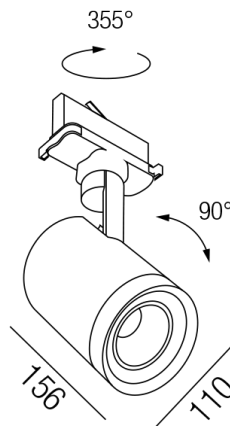

Produktdatenblatt

COBRA LED 67060/31DALI-BS

Beschreibung

STR COBRA LED FOOD medium - IP40

schwarz matt/dreh- & schwenkbar

dm110/L156mm/DALI dimmbar

LED 31W FISH 1527lm CRI >80

Anschluss 230V Wechselspannung, Schutzklasse II - Elektrische Isolierungsklasse (IEC), Schutzart IP40, Anwendung im Innenbereich, Installation an der Wand oder Decke, drehbar und schwenkbar, 1 seitiger Lichtaustritt - down breitstrahlend, Abstrahlwinkel 40°, Netzteil integriert, Betriebsgerät SWITCH & DALI dimmbar, Energieeffizienzklasse, A+