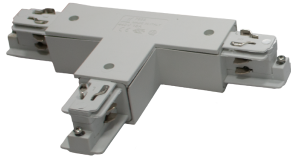

Produktdatenblatt

PRESTIGE 67173-R-W

Beschreibung

ZUB Prestige - Auf- und Einbau
T-Verbinder weiß/Schutzleiter rechts

Projektbilder - Zusatzbilder - Detailbilder

Technische Änderungen vorbehalten, druck-, scan- und kalibrierungsbedingt sind Farbabweichungen möglich.