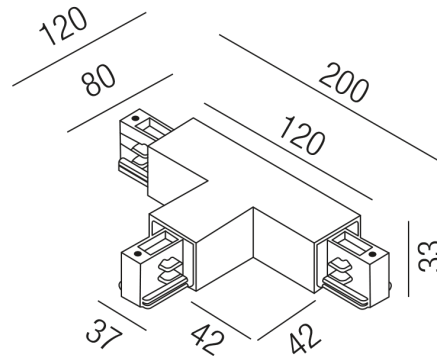

Produktdatenblatt

PRESTIGE 67173-R-W

Beschreibung

ZUB Prestige - Auf- und Einbau
T-Verbinder weiß/Schutzleiter rechts

Projektbilder - Zusatzbilder - Detailbilder

Technische Änderungen vorbehalten, druck-, scan- und kalibrierungsbedingt sind Farbabweichungen möglich.