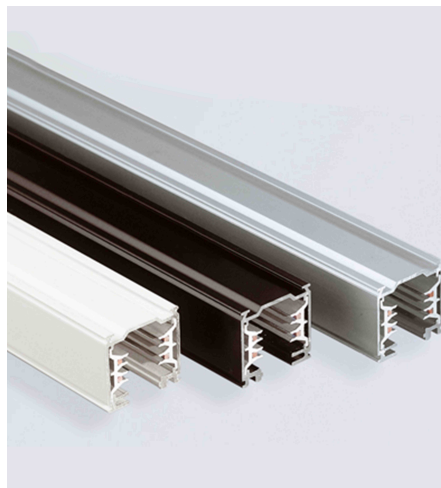

Produktdatenblatt

PRESTIGE 67173-R-W

Beschreibung

ZUB Prestige - Auf- und Einbau
T-Verbinder weiß/Schutzleiter rechts

Projektbilder - Zusatzbilder - Detailbilder

Technische Änderungen vorbehalten, druck-, scan- und kalibrierungsbedingt sind Farbabweichungen möglich.