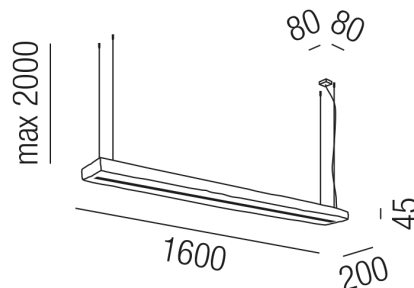

Produktdatenblatt

PLANKE 29910/1600N-SWW

Beschreibung

HL PLANKE - down

Altholz/Metall schwarz/LED Downlight diffus

LED 34W 2700K 3075lm CRI >90

L1600/B200/H45mm

inkl. Netzteil schaltbar

Anschluss 230V Wechselspannung, Schutzklasse I - Elektrische Isolierungsklasse (IEC), Schutzart IP20, Anwendung im Innenbereich, Installation an der Decke, 1 seitiger Lichtaustritt - down breitstrahlend, Leuchte geeignet für die Montage auf entflammaren Oberflächen, Netzteil integriert, 24V Konstantspannung, Betriebsgeräte schaltbar (nicht dimmbar), Farbwiedergabeindex CRI >90, Farbtemperatur von superwarmweiß 2700K, Energieeffizienzklasse, A+