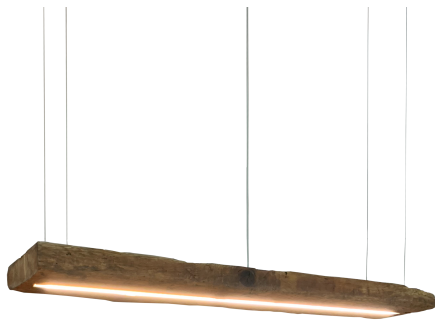

Produktdatenblatt

PLANKE 29910/1600N-SWW

Beschreibung

HL PLANKE - down

Altholz/Metall schwarz/LED Downlight diffus

LED 34W 2700K 3075lm CRI >90

L1600/B200/H45mm

inkl. Netzteil schaltbar

Anschluss 230V Wechselspannung, Schutzklasse I - Elektrische Isolierungsklasse (IEC), Schutzart IP20, Anwendung im Innenbereich, Installation an der Decke, 1 seitiger Lichtaustritt - down breitstrahlend, Leuchte geeignet für die Montage auf entflammaren Oberflächen, Netzteil integriert, 24V Konstantspannung, Betriebsgeräte schaltbar (nicht dimmbar), Farbwiedergabeindex CRI >90, Farbtemperatur von superwarmweiß 2700K, Energieeffizienzklasse, A+