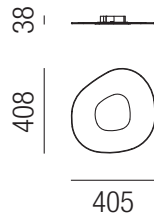

**Antigua**, LED 19W, 2260lm, 3000K 

Diffuser Glas transparent mit sandgestrahlten Kanten

230VAC       

   **A+**

Bestell-Nr. Euro  
11120/41

**Antigua**, LED 38W, 4362lm, 3000K 

Diffuser Glas transparent mit sandgestrahlten Kanten

230VAC       

   **A+**

Bestell-Nr. Euro  
11120/61

**Antigua**, LED 56W, 6479lm, 3000K 

Diffuser Glas transparent mit sandgestrahlten Kanten

230VAC       

   **A+**

Bestell-Nr. Euro  
11120/81