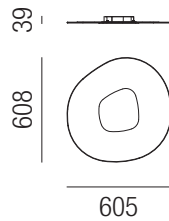

**Antigua**, LED 19W, 2260lm, 3000K 

Diffuser Glas transparent mit sandgestrahlten Kanten

230VAC       

   **A+**

Bestell-Nr. Euro  
11120/41

**Antigua**, LED 38W, 4362lm, 3000K 

Diffuser Glas transparent mit sandgestrahlten Kanten

230VAC       

   **A+**

Bestell-Nr. Euro  
11120/61

**Antigua**, LED 56W, 6479lm, 3000K 

Diffuser Glas transparent mit sandgestrahlten Kanten

230VAC       

   **A+**

Bestell-Nr. Euro  
11120/81