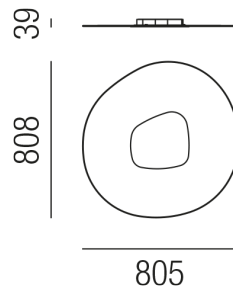

Produktdatenblatt

ANTIGUA 11120/81

Beschreibung

DL ANTIGUA

weiß/Diffuser Glas/Kanten sandgestrahlt

LED 56W 3000K 6479lm CRI >80

805x808/AL 38,5mm/Netzteil schaltbar

Anschluss 230V Wechselspannung, Schutzklasse I - Elektrische Isolierungsklasse (IEC), Schutzart IP20, Anwendung im Innenbereich, Installation an der Wand oder Decke, 2 seitiger Lichtaustritt - down breitstrahlend, up breitstrahlend, Leuchte geeignet für die Montage auf entflammaren Oberflächen, Netzteil integriert, Betriebsgeräte schaltbar (nicht dimmbar), Farbwiedergabeindex CRI >80, Farbtemperatur von warmweiß 3000K, Energieeffizienzklasse, A+

Projektbilder - Zusatzbilder - Detailbilder

Technische Änderungen vorbehalten, druck-, scan- und kalibrierungsbedingt sind Farbabweichungen möglich.