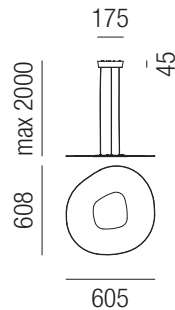

**Antigua, LED 38W, 4362lm, 3000K**

Diffuser Glas transparent mit sandgestrahlten Kanten

230VAC

**A+**

Bestell-Nr. Euro  
11110/61

**Antigua, LED 56W, 6479lm, 3000K**

Diffuser Glas transparent mit sandgestrahlten Kanten