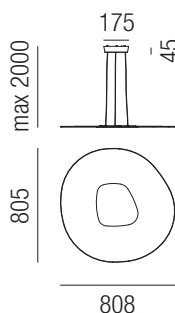

**Antigua, LED 38W, 4362lm, 3000K**

Diffuser Glas transparent mit sandgestrahlten Kanten

230VAC

**A+**

Bestell-Nr. Euro  
11110/61

**Antigua, LED 56W, 6479lm, 3000K**

Diffuser Glas transparent mit sandgestrahlten Kanten