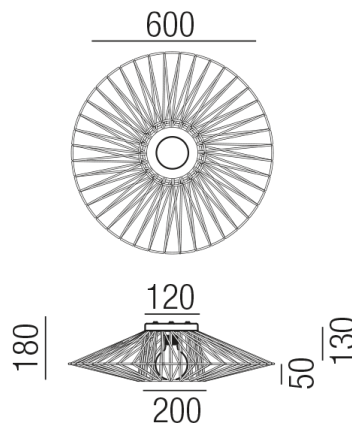

Produktdatenblatt

BIMBA 33020/60-SGGE

Beschreibung

WL/DL BIMBA

1fl/Metall schwarz matt/Kordel graubeige
dm600/H180mm/für 1x LED E27 15W

Anschluss 230V Wechselspannung, Schutzklasse I - Elektrische Isolierungsklasse (IEC), Schutzart IP20, Anwendung im Innenbereich, Installation an der Wand oder Decke, 4 seitiger Lichtaustritt - Rundumlicht (in alle Richtungen), Leuchte geeignet für die Montage auf entflammaren Oberflächen, Energieeffizienzklasse, A - G, Leuchte aus nachhaltiger Produktion

Projektbilder - Zusatzbilder - Detailbilder

Technische Änderungen vorbehalten, druck-, scan- und kalibrierungsbedingt sind Farbabweichungen möglich.