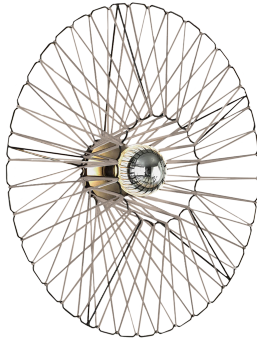

Produktdatenblatt

BIMBA 33020/60-SGGE

Beschreibung

WL/DL BIMBA

1fl/Metall schwarz matt/Kordel graubeige
dm600/H180mm/für 1x LED E27 15W

Anschluss 230V Wechselspannung, Schutzklasse I - Elektrische Isolierungsklasse (IEC), Schutzart IP20, Anwendung im Innenbereich, Installation an der Wand oder Decke, 4 seitiger Lichtaustritt - Rundumlicht (in alle Richtungen), Leuchte geeignet für die Montage auf entflammaren Oberflächen, Energieeffizienzklasse, A - G, Leuchte aus nachhaltiger Produktion