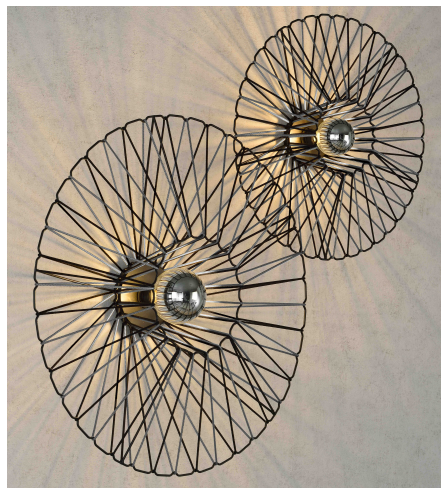

Projektbilder - Zusatzbilder - Detailbilder

Technische Änderungen vorbehalten, druck-, scan- und kalibrierungsbedingt sind Farbabweichungen möglich.