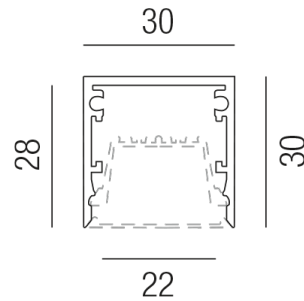

### Beschreibung

LED PROFIL - ACCESS  
Aluminium eloxiert/ohne Profilabdeckung  
30x30/L3000mm