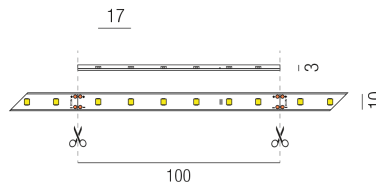

Produktdatenblatt

LED STRIPS24 69160/300-WW

Beschreibung

LED STRIPs 24V - DIAMOND IP67 - CRI>90
 24VDC/warmweiß 3000K/4,8W 470lm je lfm
 B10mm/Doppelklebeband/3-lfm Rolle
 teilbar nach 100mm

Anschluss 24V Gleichspannung, Schutzklasse III - Elektrische Isolierungsklasse (IEC), Schutzart IP67, Anwendung im Innen- und Außenbereich, Installation an der Wand, Decke oder auf dem Boden, 1 seitiger Lichtaustritt - down breitstrahlend, Abstrahlwinkel 120°, Lieferung ohne Netzteil, Farbwiedergabeindex CRI >90, Farbtemperatur von warmweiß 3000K, Energieeffizienzklasse, A++