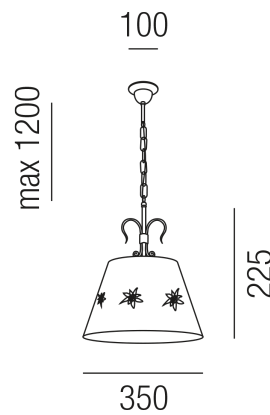

Produktdatenblatt

ALMSENNERIN 28461/35-EW

Beschreibung

HL ALMSENNERIN - ohne Locheffekt

1fl/rostfärbig/Metallschirm konisch/gelaserte Edelweiß

dm35/H22,5/für 1xE27 70W

Anschluss 230V Wechselspannung, Schutzklasse I - Elektrische Isolierungsklasse (IEC), Schutzart IP20, Anwendung im Innenbereich, Installation an der Decke, 4 seitiger Lichtaustritt - Rundumlicht (in alle Richtungen), Leuchte geeignet für die Montage auf entflammaren Oberflächen, Energieeffizienzklasse, A++ - D

Projektbilder - Zusatzbilder - Detailbilder

Technische Änderungen vorbehalten, druck-, scan- und kalibrierungsbedingt sind Farbabweichungen möglich.