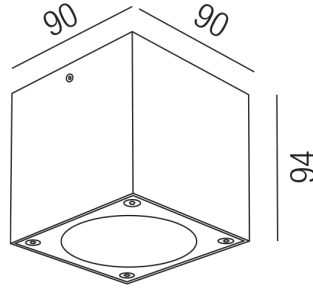

Produktdatenblatt

HECTOR 84921/9-R

Beschreibung

DL HECTOR - COB

quadr./rostfärbig/Glas klar/ Downlight

90x90/H94mm/LED 1x7W 3000K 630lm

Anschluss 230V Wechselspannung, Schutzklasse I - Elektrische Isolierungsklasse (IEC), Schutzart IP54, Anwendung im Innen- und Außenbereich, Installation an der Decke, 1 seitiger Lichtaustritt - down breitstrahlend, Abstrahlwinkel 120°, Leuchte geeignet für die Montage auf entflammaren Oberflächen, Netzteil integriert, Konstantstrom 700mA, Betriebsgeräte schaltbar (nicht dimmbar), Farbwiedergabeindex CRI >80, Farbtemperatur von warmweiß 3000K, Energieeffizienzklasse, A+