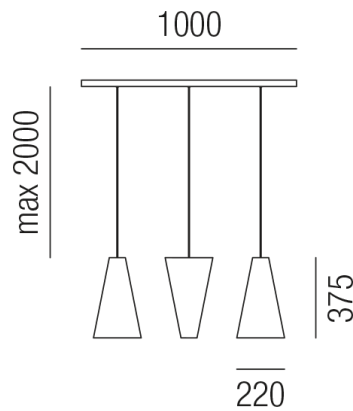

Produktdatenblatt

AQUA 35403/100-GEGB

Beschreibung

HL AQUA

3fl/weiß/Schirm: DOWN cremeweiß - UP meeresblau

L1000/H375/Kabel 2000mm/3x E27 42W

Anschluss 230V Wechselspannung, Schutzklasse I - Elektrische Isolierungsklasse (IEC), Schutzart IP20, Anwendung im Innenbereich, Installation an der Decke, 4 seitiger Lichtaustritt - Rundumlicht (in alle Richtungen), Leuchte geeignet für die Montage auf entflammaren Oberflächen, Energieeffizienzklasse, A++ - D

Projektbilder - Zusatzbilder - Detailbilder

Technische Änderungen vorbehalten, druck-, scan- und kalibrierungsbedingt sind Farbabweichungen möglich.