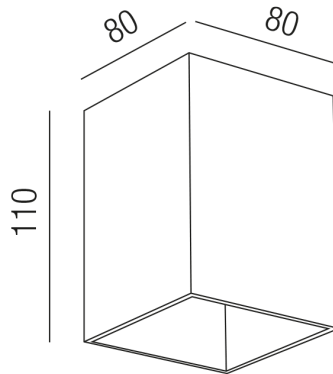

Produktdatenblatt

ORBIT 57375/11-SG

Beschreibung

DL ORBIT

1fl/quadratisch/starr

außen schwarz-innen gold

80x80/H110mm/für 1xGU10 230V 40W

Anschluss 230V Wechselspannung, Schutzklasse I - Elektrische Isolierungsklasse (IEC), Schutzart IP20, Anwendung im Innenbereich, Installation an der Decke, 1 seitiger Lichtaustritt - down breitstrahlend, Leuchte geeignet für die Montage auf entflammaren Oberflächen, Energieeffizienzklasse, A++ - D