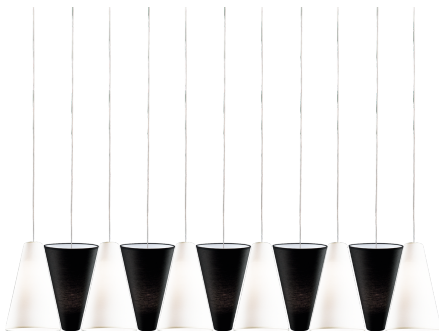

Produktdatenblatt

AQUA 35415/150-WS

Beschreibung

HL AQUA - dezentriert

20fl/weiß/Schirm: DOWN milchweiß - UP schwarz

dm1500/H375/Kabel 2000mm/20x E27 42W

Anschluss 230V Wechselspannung, Schutzklasse I - Elektrische Isolierungsklasse (IEC), Schutzart IP20, Anwendung im Innenbereich, Installation an der Decke, 4 seitiger Lichtaustritt - Rundumlicht (in alle Richtungen), Leuchte geeignet für die Montage auf entflammaren Oberflächen, Energieeffizienzklasse, A++ - D