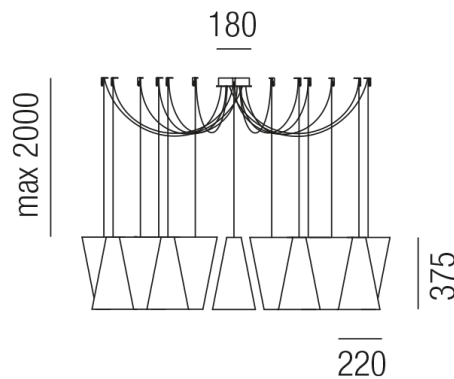

Produktdatenblatt

AQUA 35415/150-WS

Beschreibung

HL AQUA - dezentriert

20fl/weiß/Schirm: DOWN milchweiß - UP schwarz

dm1500/H375/Kabel 2000mm/20x E27 42W

Anschluss 230V Wechselspannung, Schutzklasse I - Elektrische Isolierungsklasse (IEC), Schutzart IP20, Anwendung im Innenbereich, Installation an der Decke, 4 seitiger Lichtaustritt - Rundumlicht (in alle Richtungen), Leuchte geeignet für die Montage auf entflammaren Oberflächen, Energieeffizienzklasse, A++ - D